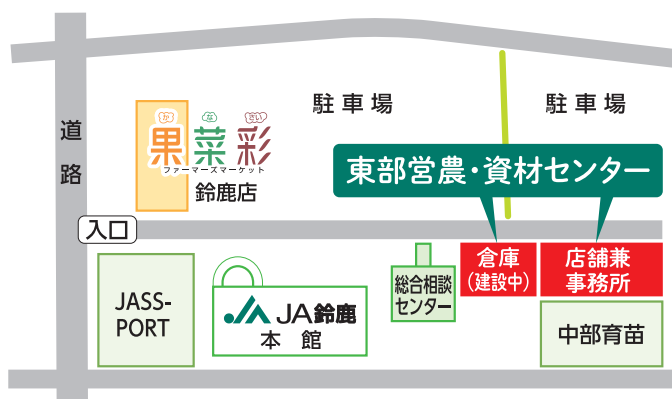

これに伴い、長年ご利用いただきました河曲支店および玉垣支店の資材店舗は、令和6年1月12日(金)をもちまして営業を終了させていただきます。

今後は、「東部営農・資材センター」をご利用くださいますようお願い申し上げます。

敬具

■ 東部営農・資材センターの営業時間等

営業開始日	令和6年1月15日(月)
所在地	鈴鹿市地子町1270-1(本店敷地内)
電話番号	059-392-5770
営業時間	平日(月～金) 午前8時30分～午後5時 農繁期(3月～5月、8月～9月)は、 土・日・祝日も休まず営業

※ 河曲支店と玉垣支店の資材店舗は、令和6年1月12日(金)で営業を終了します。

現在、建設中の東部営農・資材センター倉庫